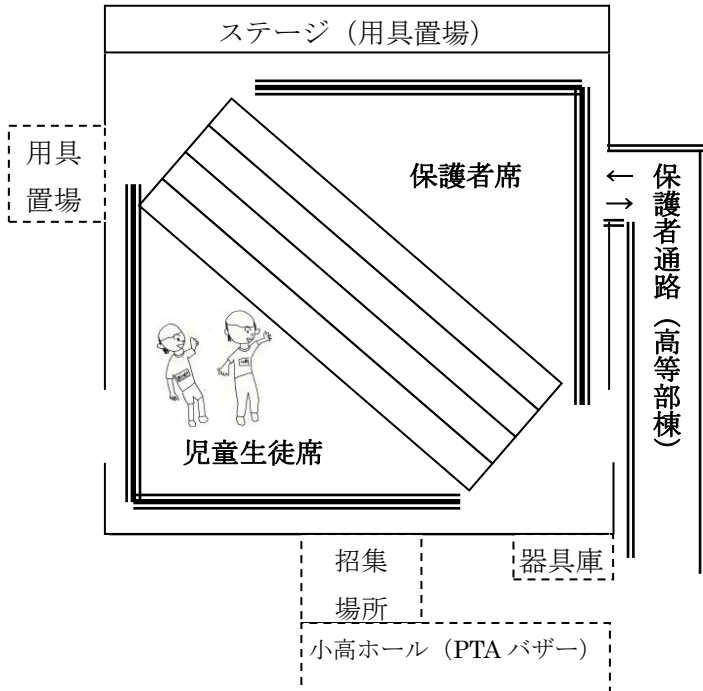

グラウンド会場図

体育館会場図

※保護者の方は小高ホールから体育館には入れません。

第43回 体育大会

～小・中学部～

－ 最高の仲間と最高の瞬間を心に刻もう みなみっ子 －

と き：平成28年6月4日（土） 9：30～

ところ：福井南特別支援学校