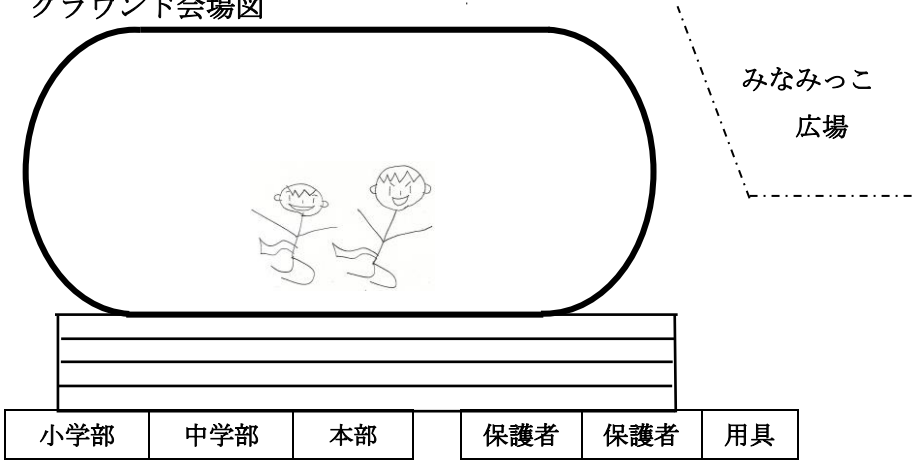

グラウンド会場図

体育館会場図

※保護者の方は小高ホールから体育館には入れません。

第43回 体育大会

～小・中学部～

－ 最高の仲間と最高の瞬間を心に刻もう みなみっ子 －

と き：平成28年6月4日（土） 9：30～

ところ：福井南特別支援学校