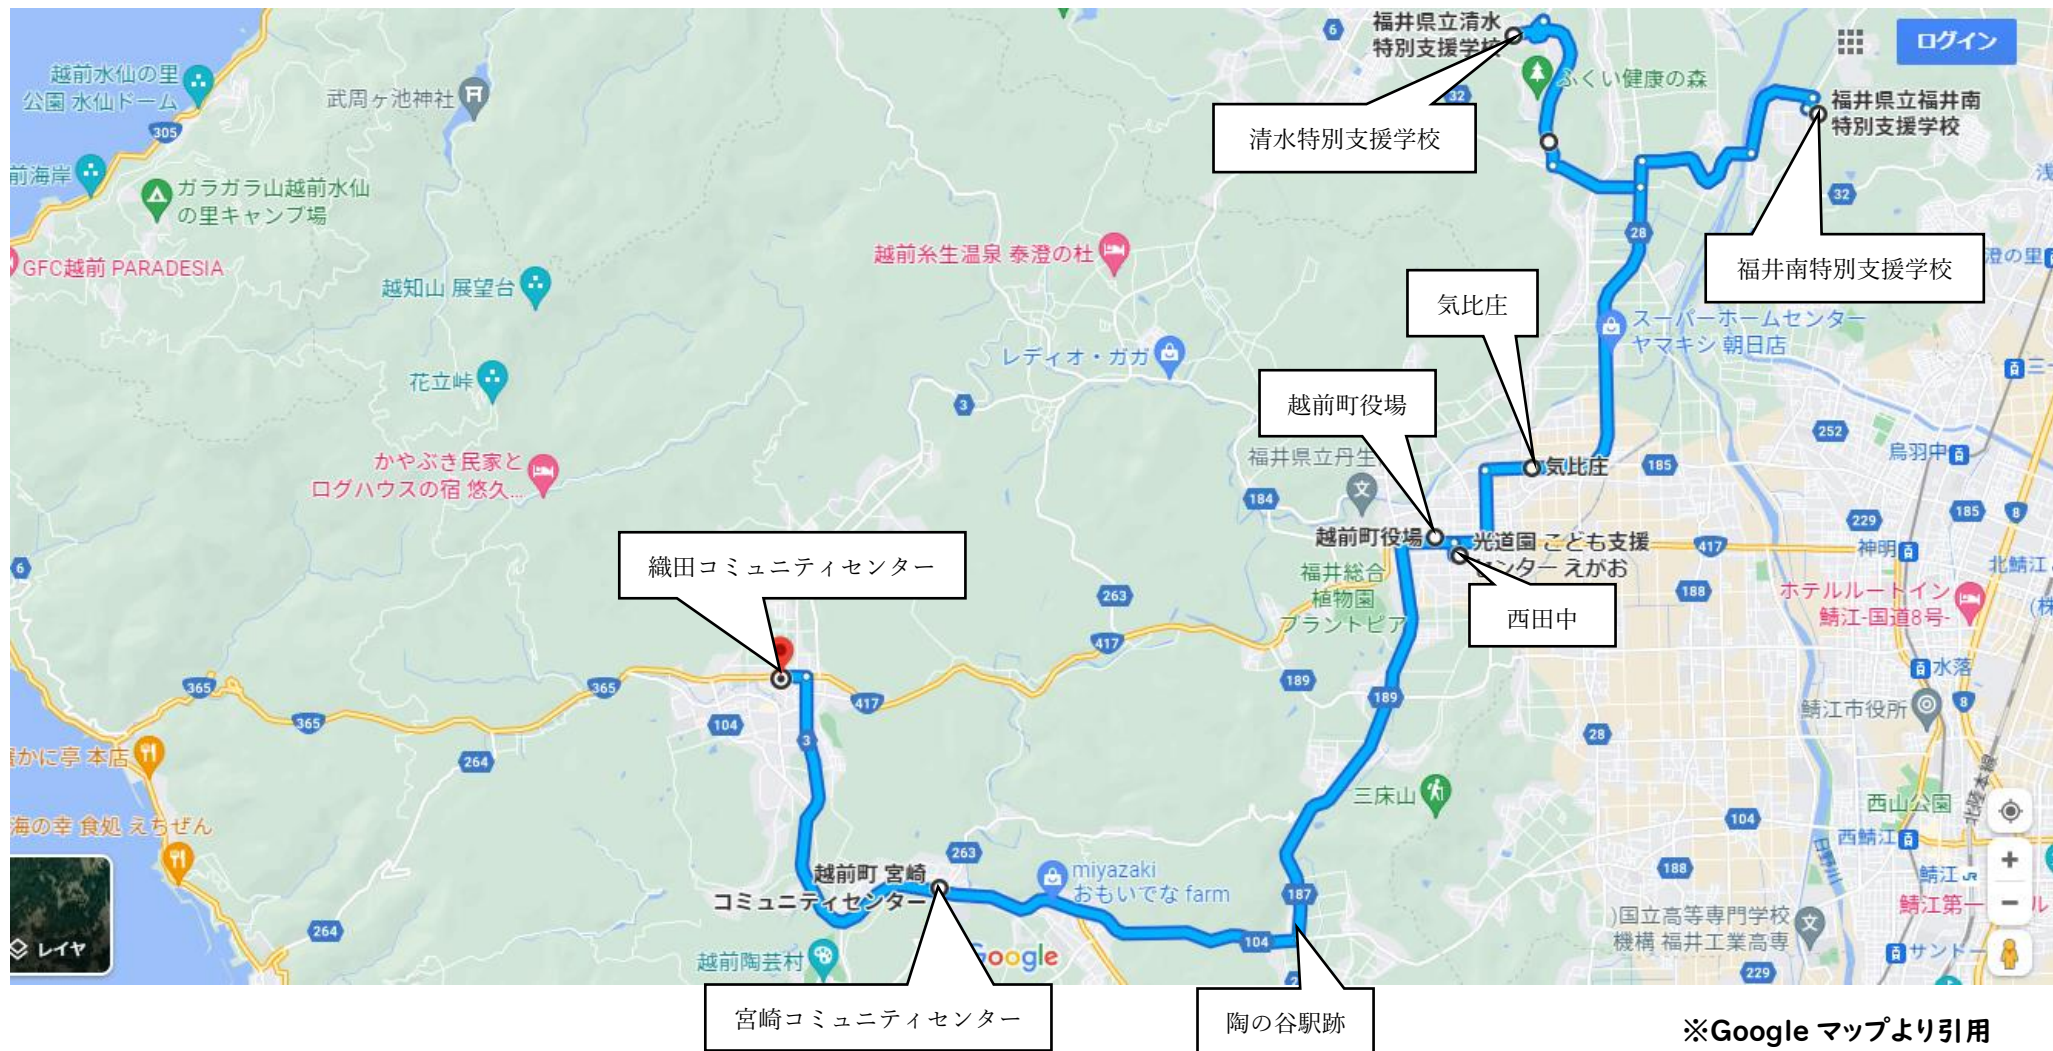

R5 年度スクールバス経路

<越前ルート> 下校 1 便・2 便

※Google マップより引用